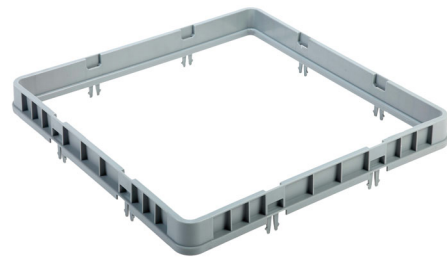

EXTENSION
ΕΠΕΚΤΑΣΗ ΚΑΛΑΘΙΟΥ
CODE/ΚΩΔΙΚΟΣ: 587